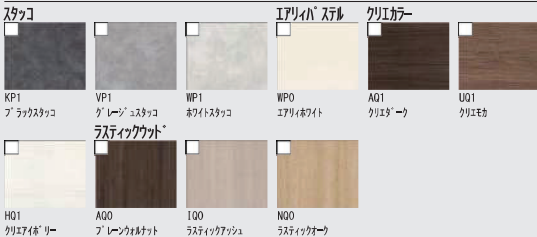

■ 扉カラー グループ1

■ 取手 ※取手もお選び頂けます。

■ ワークトップ グループ1

■ シンク ステンレス

カラー&テクスチャーサンプル
WEBでカラーを拡大して
リアルな質感を
ご体感いただけます

ワークトップ

しっとりとした質感が魅力の
人造大理石。

ガスコンロ

トップ: グレー フェイス: シルバー
トップ間口: 60cm レンジフード: 連動なし
3口コンロ・ホーロー・トップタイプ
(無水片面換グリル) V43
R163300WHVX リンナイ製

■ レンジフード

※写真の色はパネルです。
シルバーク 追加送料がかかります。
ASRタイプ B37
ASR934SIL 富士工業製

調理台用キャビネット

スライドストッカー
3取出し

木製キャビネットカラー

スノーホワイト スレートグレー
※木製キャビネットのカラーです。

扉キャッチ機構

揺れを感じると、ストッパー
が下りて扉をロックします。

※キャッチ機構部のカラーは、写真と
異なる場合があります。

扉のお手入れラクラク

汚れが拭き取りやすく、
お手入れが簡単な扉です。

シンク

約76cm
約49.3cm
ステンレス
排水口
※表示寸法は内寸法です。深さ約19.5cm
※水栓の位置は左右が異なります。
※扉スタンドなし/リバーポケット
ナイアガラフロー方式
スキットシンク

■ 水栓金具

シングルレバー水栓
クロマーレス・エコハンドル [P14]
SFWM420SYXJG LIXIL製

シンク用キャビネット

スライドストッカー
(ポケットなし)

コンロ用キャビネット

スライドストッカー グリル付用
(ポケットなし)

ウォールキャビネット

※高さ70cm以下は扉板1枚になります。
開き扉(取手レス)

ウォールキャビネット

※間口45cm以下は片開きになります。
開き扉(取手レス)
扉裏平取仕様

ワークトップ高さ

高さ85cm

身長163cm

商品コンセプト

癒された作業。味。
味わい豊かな空間。

リシエルの
WEBサイトは
こちらから

※各写真・イラストはイメージです。見積り内容とは異なる場合がありますので、ご注意ください。
◆ご注意とお願い
・写真は印刷のため、実際の色と異なる場合がございます。現物またはサンプルなどにてご確認ください。
・商品によっては、予告なく改良、仕様変更などを行う場合がありますので、ご了承ください。
・主要部材、アイテムのみの掲載につき、ご提案プランの詳細は見積書や画面にてご確認ください。
・掲載内容及び写真・図版の無断掲載はかたくお断りします。(許可なく転載・流用した場合、侵害賠償が発生します。)

マークは住宅省エネ2024キャンペーンの対象製品です。
詳細は国の公式ホームページ(二次元コード)にてご確認ください
します。条件によって対象可否や補助額、期間が異なります。

株式会社 LIXIL