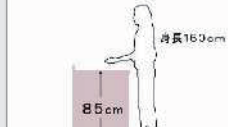

ワークトップ高さ

高さ85cm

身長163cm