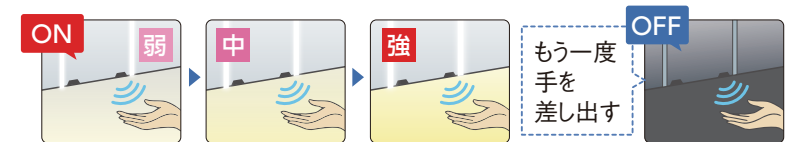

水じまいのよいカウンター形状

水栓金具

タッチレス水栓 **パッシュ**

自動吐水と手動吐水の切替操作が不要。手をふれずに差し出すだけでセンサーが感知し、自動で水を吐水します。

手洗いや洗顔・うがいが自動でラクラク

水汲みには手動が便利

掃除にも手動が便利

カラーバリエーション

■カウンターカラー

■扉カラー

ミラーキャビネット

フェイスフライト

縦に配置したLED照明により、影の出やすいあごの下や頬に影をつくりにくくします。ファンデーションの塗りムラや髭の剃り残しのチェックにもおすすめなライトです。

上部ライン照明

大型ミラーの幅に合わせて、スリムで一体感のあるデザイン。幅広い明るさと大型ミラーの美しさをより魅力的に演出します。

タッチレススイッチ

化粧品などで手が汚れていてもスイッチにふれずに照明をオン、オフ、さらに調光*ができます。スイッチが露出しないので、すっきりしたデザインです。

*調光機能はフェイスフルライトのみです。

フェイスフルライトはセンサー部に手を差し出し続けるだけで、弱→中→強と明るさを調整できます。使用時は弱から点灯、使用後は再度手を差し出せばオフになります。

品位にこだわった仕上げ

キャビネット

ベースキャビネットは、空間に広がりを与える浮遊感のあるデザイン。