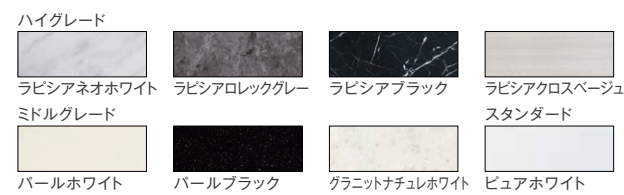

■カウンターカラー

■扉カラー

ミラーキャビネット

フェイスフライト

縦に配置したLED照明により、影の出やすいあごの下や頬に影をつくりにくくします。ファンデーションの塗りムラや髭の剃り残しのチェックにもおすすめなライトです。

上部ライン照明

大型ミラーの幅に合わせて、スリムで一体感のあるデザイン。幅広い明るさと大型ミラーの美しさをより魅力的に演出します。

タッチレススイッチ