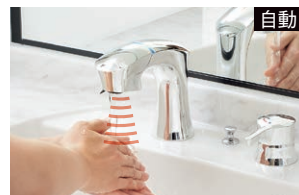

水じまいのよいカウンター形状

水栓金具

タッチレス水栓 **パッシュ**

自動吐水と手動吐水の切替操作が不要。手をふれずに差し出すだけでセンサーが感知し、自動で水を吐水します。

手洗いや洗顔・うがいが自動でラクラク

水汲みには手動が便利

掃除にも手動が便利

カラーバリエーション