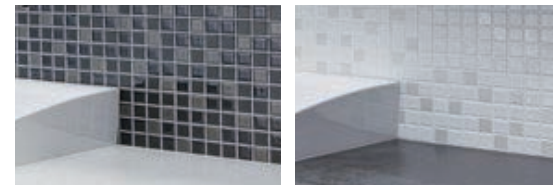

■扉カラー

洗面室としての機能美を追求したドレッサー

ボウル

ハイバックベッセルボウル

独自の技術でシャープなエッジを実現した、繊細な縁の美しさをもつボウルデザイン。ゆったりした広さと水じまいの良い213mmの立ち上がりにより作業性に配慮しています。

新てまなし排水口

金属フランジがなく、なめらかな形状でしかも排水口の奥の突起がなくお掃除簡単。

手元のカーブ形状は、手洗いや洗顔などのアプローチを容易に。ボウル内部はゆるやかなカーブ形状で、少量の水でつけ置きができます。

カウンター

セラミックカウンター

システムキッチン リシェルのワークトップと同素材のセラミックカウンターです。焼きものならではの繊細な表情で洗面空間を引き立てるだけでなく、熱・キズ・汚れに強く、美しさを保てます。

熱に強い キズに強い 汚れに強い

バックパネル

タイル製バックパネル

洗面空間を個性的に彩るモザイクタイルのバックパネルをご用意。空間にアクセントを加えます。もちろん、タイルの他にもカラーを選べます。