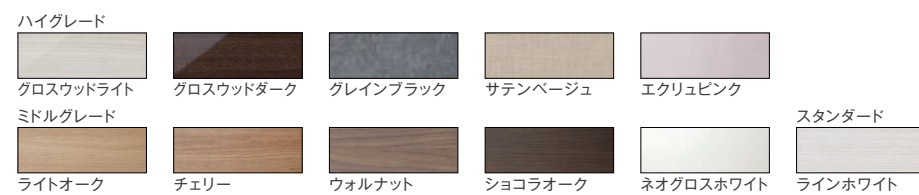

■カウンターカラー

■扉カラー

ミラーキャビネット

フェイスフライト

縦に配置したLED照明により、影の出やすいあごの下や頬に影をつくりにくくします。ファンデーションの塗りムラや髭の剃り残しのチェックにもおすすめなライトです。

上部ライン照明

大型ミラーの幅に合わせて、スリムで一体感のあるデザイン。幅広い明るさと大型ミラーの美しさをより魅力的に演出します。

タッチレススイッチ