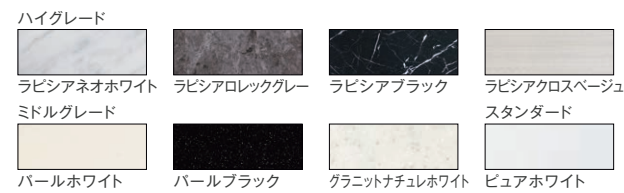

優れた間口対応力

壁から壁にぴったり納まるサイズフリー

カウンターは2mm*単位で、ミラー、キャビネットは50mm単位でサイズを決めることができます。ミラー、キャビネットは、間口調整材で壁との間にすき間なく納めることができます。(対応間口:900~1,850mm)

*カウンターと壁のクリアランスは、5mmを標準として設定しています。現場でコーキング処理等してください。

カラーバリエーション

■カウンターカラー