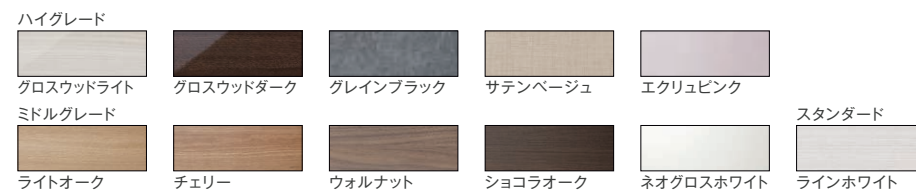

上質なボウル一体カウンターで暮らしにゆとりを与える最上級ドレッサー

カウンター & 水栓金具

ラピシアカウンター

素材の魅力を伝える繊細で深みのある質感の「ラピシアカウンター」に新柄が登場。上質で表情豊かなカウンターは、心が満たされる洗面空間を実現します。

ボウルとカウンターがつなぎ目なく成形されているので、汚れがたまりにくくお掃除がとても簡単です。

キレイアップ水栓

水栓まわりに水がたまりにくいので、拭き掃除の手間がほとんどありません。

タッチレス水栓 ナビッシュ

自動吐水と手動吐水の切替操作が不要。手をふれずに差し出すだけでセンサーが感知し、自動で水を吐水します。

ミラーキャビネット

フェイスフルライト

縦に配置したLED照明により、影の出やすいあごの下や頬に影をつくりにくくします。ファンデーションの塗りムラや髭の剃り残しのチェックにもおすすめのライトです。

上部ライン照明

大型ミラーの幅に合わせて、スリムで一体感のあるデザイン。幅広い明るさと大型ミラーの美しさをより魅力的に演出します。

タッチレススイッチ

化粧品などで手が汚れていてもスイッチにふれずに照明をオン、オフ、さらに調光*ができます。スイッチが露出しないので、すっきりしたデザインです。

*調光機能はフェイスフルライトのみです。

フェイスフルライトはセンサー部に手を差し出し続けるだけで、弱→中→強と明るさを調整できます。使用時は弱から点灯、使用後は再度手を差し出せばオフになります。

品位にこだわった仕上げ

キャビネット

ベースキャビネットは、空間に広がりを与える浮遊感のあるデザイン。

キャビネット本体色はブラック、ホワイトの2色からお選びいただけます。

ソフトサイレンス機構

ベースキャビネットやミラーキャビネットの引出や扉を閉めるとき、静かにスッと引き込むソフトサイレンス機構を採用しています。

優れた間口対応力

壁から壁にぴったり納まるサイズフリー

カウンターは2mm*単位で、ミラー、キャビネットは50mm単位でサイズを決めることができます。ミラー、キャビネットは、間口調整材で壁との間にすき間なく納めることができます。(対応間口:900~1,850mm)

*カウンターと壁のクリアランスは、5mmを標準として設定しています。現場でコーキング処理等してください。

カラーバリエーション

■カウンターカラー

■扉カラー