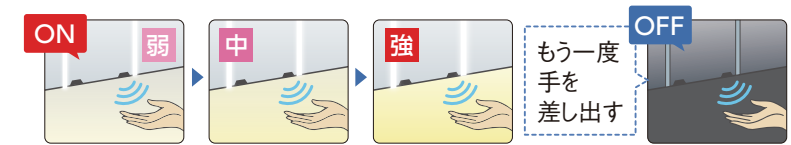

一体成形でお掃除もラクラク

水じまいのよいカウンター形状

キレイアップ水栓

水栓まわりに水がたまりにくいので、拭き掃除の手間がほとんどありません。

タッチレス水栓 ナビッシュ

自動吐水と手動吐水の切替操作が不要。手をふれずに差し出すだけでセンサーが感知し、自動で水を吐水します。

手洗いや洗顔・うがいが自動でラクラク

水汲みには手動が便利

掃除にも手動が便利

ミラーキャビネット

フェイスフルライト

縦に配置したLED照明により、影の出やすいあごの下や頬に影をつくりにくくします。ファンデーションの塗りムラや髭の剃り残しのチェックにもおすすめのライトです。

上部ライン照明

大型ミラーの幅に合わせて、スリムで一体感のあるデザイン。幅広い明るさと大型ミラーの美しさをより魅力的に演出します。

タッチレススイッチ

化粧品などで手が汚れていてもスイッチにふれずに照明をオン、オフ、さらに調光*ができます。スイッチが露出しないので、すっきりしたデザインです。

*調光機能はフェイスフルライトのみです。

フェイスフルライトはセンサー部に手を差し出し続けるだけで、弱→中→強と明るさを調整できます。使用時は弱から点灯、使用後は再度手を差し出せばオフになります。

品位にこだわった仕上げ

キャビネット

ベースキャビネットは、空間に広がりを与える浮遊感のあるデザイン。

キャビネット本体色はブラック、ホワイトの2色からお選びいただけます。

ソフトサイレンス機構

ベースキャビネットやミラーキャビネットの引出や扉を閉めるとき、静かにスッと引き込むソフトサイレンス機構を採用しています。