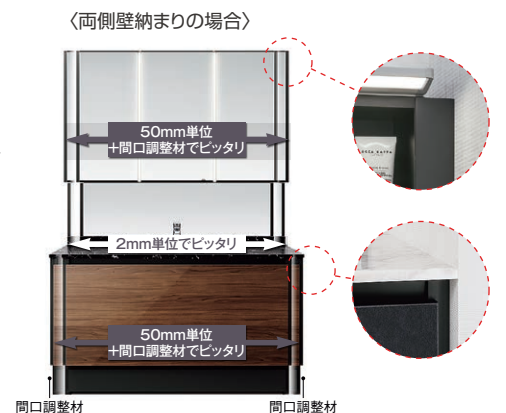

キャビネット本体色はブラック、ホワイトの2色からお選びいただけます。

ソフトサイレンス機構

ベースキャビネットやミラーキャビネットの引出や扉を閉めるとき、静かにスッと引き込むソフトサイレンス機構を採用しています。

優れた間口対応力

壁から壁にぴったり納まるサイズフリー

カウンターは2mm*単位で、ミラー、キャビネットは50mm単位でサイズを決めることができます。ミラー、キャビネットは、間口調整材で壁との間にすき間なく納めることができます。(対応間口:750~1,850mm)

*カウンターと壁のクリアランスは、5mmを標準として設定しています。現場でコーキング処理等してください。

上質なボウル一体カウンターで暮らしにゆとりを与える最上級ドレッサー

カウンター & 水栓金具

ラピシアカウンター

素材の魅力を伝える繊細で深みのある質感の「ラピシアカウンター」に新柄が登場。上質で表情豊かなカウンターは、心が満たされる洗面空間を実現します。

ボウルとカウンターがつなぎ目なく成形されているので、汚れがたまりにくくお掃除がとても簡単です。