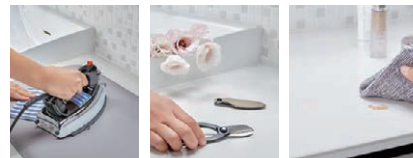

セラミックカウンター

システムキッチン リシェルのワークトップと同素材のセラミックカウンターです。焼きものならではの繊細な表情で洗面空間を引き立てるだけでなく、熱・キズ・汚れに強く、美しさを保てます。

熱に強い キズに強い 汚れに強い