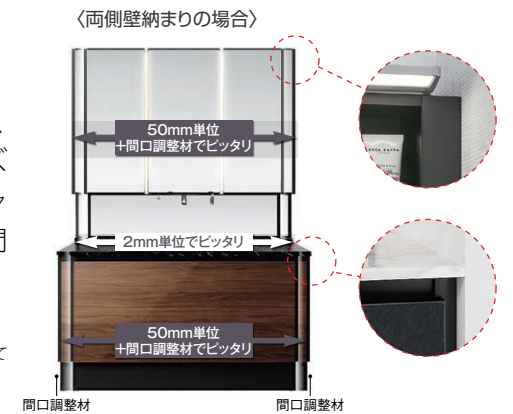

掃除にも手動が便利

ミラーキャビネット

フェイスフルライト

縦に配置したLED照明により、影の出やすいあごの下や頬に影をつくりにくくします。ファンデーションの塗りムラや髭の剃り残しのチェックにもおすすめのライトです。

上部ライン照明

大型ミラーの幅に合わせて、スリムで一体感のあるデザイン。幅広い明るさと大型ミラーの美しさをより魅力的に演出します。

タッチレススイッチ

化粧品などで手が汚れていてもスイッチにふれずに照明をオン、オフ、さらに調光*ができます。スイッチが露出しないので、すっきりしたデザインです。

*調光機能はフェイスフルライトのみです。

フェイスフルライトはセンサー部に手を差し出し続けるだけで、弱→中→強と明るさを調整できます。使用時は弱から点灯、使用後は再度手を差し出せばオフになります。

品位にこだわった仕上げ

キャビネット

ベースキャビネットは、空間に広がりを与える浮遊感のあるデザイン。

キャビネット本体色はブラック、ホワイトの2色からお選びいただけます。

ソフトサイレンス機構

ベースキャビネットやミラーキャビネットの引出や扉を閉めるとき、静かにスッと引き込むソフトサイレンス機構を採用しています。

優れた間口対応力

壁から壁にぴったり納まるサイズフリー

カウンターは2mm*単位で、ミラー、キャビネットは50mm単位でサイズを決めることができます。ミラー、キャビネットは、間口調整材で壁との間にすき間なく納めることができます。(対応間口:900~1,850mm)

*カウンターと壁のクリアランスは、5mmを標準として設定しています。現場でコーキング処理等してください。

カラーバリエーション

■カウンターカラー