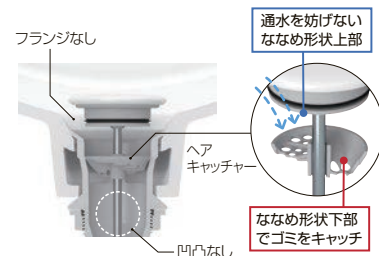

優れた間口対応力

壁から壁にぴったり納まるサイズフリー

カウンターは2mm*単位で、ミラー、キャビネットは50mm単位でサイズを決めることができます。ミラー、キャビネットは、間口調整材で壁との間にすき間なく納めることができます。(対応間口:900~1,850mm)

*カウンターと壁のクリアランスは、5mmを標準として設定しています。現場でコーキング処理等してください。

カラーバリエーション

■カウンターカラー

■扉カラー

洗面室としての機能美を追求したドレッサー

ボウル

ハイバックベッセルボウル

独自の技術でシャープなエッジを実現した、繊細な縁の美しさをもつボウルデザイン。ゆったりした広さと水じまいの良い213mmの立ち上がりにより作業性に配慮しています。

新てまなし排水口

金属フランジがなく、なめらかな形状でしかも排水口の奥の突起がなくお掃除簡単。

手元のカーブ形状は、手洗いや洗顔などのアプローチを容易に。ボウル内部はゆるやかなカーブ形状で、少量の水でつけ置きができます。

カウンター

セラミックカウンター

システムキッチン リシェルのワークトップと同素材のセラミックカウンターです。焼きものならではの繊細な表情で洗面空間を引き立てるだけでなく、熱・キズ・汚れに強く、美しさを保てます。

熱に強い キズに強い 汚れに強い

バックパネル

タイル製バックパネル

洗面空間を個性的に彩るモザイクタイルのバックパネルをご用意。空間にアクセントを加えます。もちろん、タイルの他にもカラーを選べます。