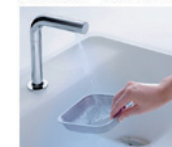

水ほうき水栓LF

サッと伸ばせば、
便利なハンドシャワーに

キッチンを清潔に保つ

タッチレスでサッと清潔。
時間もかからずお手軽きれい。
タッチレス「きれい除菌水」生成器

網かごの気になるヌメリ防止に
まな板・包丁にも

水もごみもスイスイ流れる

水が流れやすいよう、
シンクの端に排水口を設けました。
ステンレススクエアすべり台シンク

広々使えるシンク形状