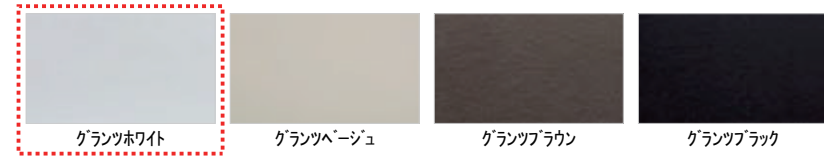

フリーサイズ窓枠1550×1600×200(ホワイト)

Color Variation

※ はお見積りカラーです

■床

■カウンター

■壁:アクセントパネル

■壁:周辺パネル

■浴槽