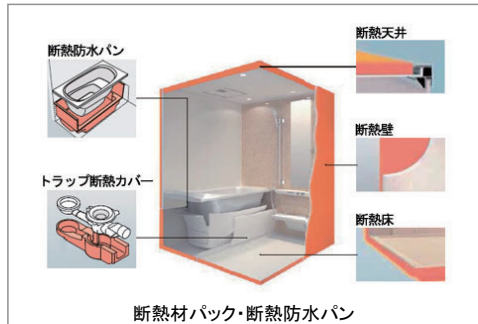

### ファーストクラス浴槽

身体をやさしく  
包み込む心地よさ

滑らかな曲線と光沢が  
洗練された印象を生み出します。

お掃除ラクラク鏡アルミフレーム付縦長ミラー(W340×H1300)

収納

ワイヤーシェルフW200 2段

ドア

スッキリア折戸(W800・H2000・ホワイト)

断熱材パック

断熱材パック・断熱防水パン

窓枠

フリーサイズ窓枠1550×1600×200(ホワイト)

Color Variation

※ はお見積りカラーです

■床

■カウンター

■壁:アクセントパネル

■壁:周辺パネル

■浴槽