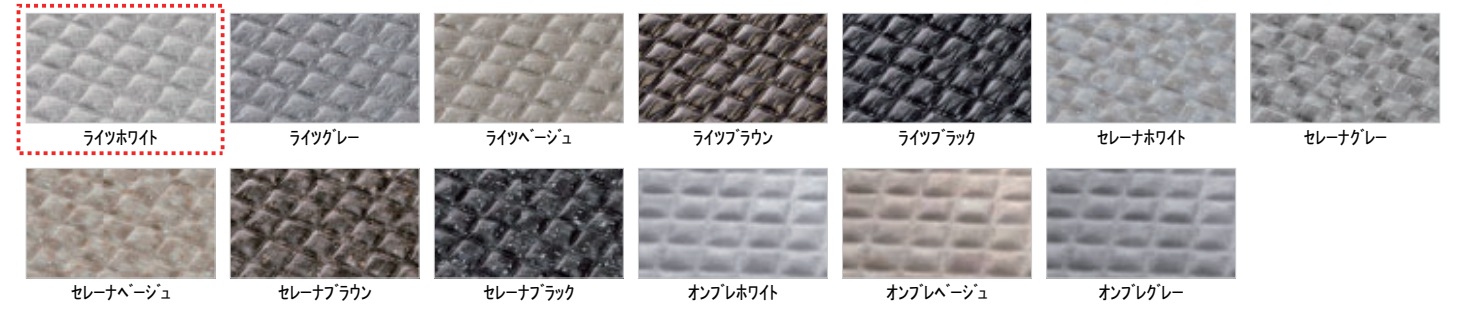

天井

スライドバー

タオル掛け

鏡

収納

ドア

断熱材パック

窓枠

Color Variation

※ はお見積りカラーです

■床

■カウンター

■壁:アクセントパネル

■壁:周辺パネル

■浴槽

■浴槽エプロン

TOTOのミッション