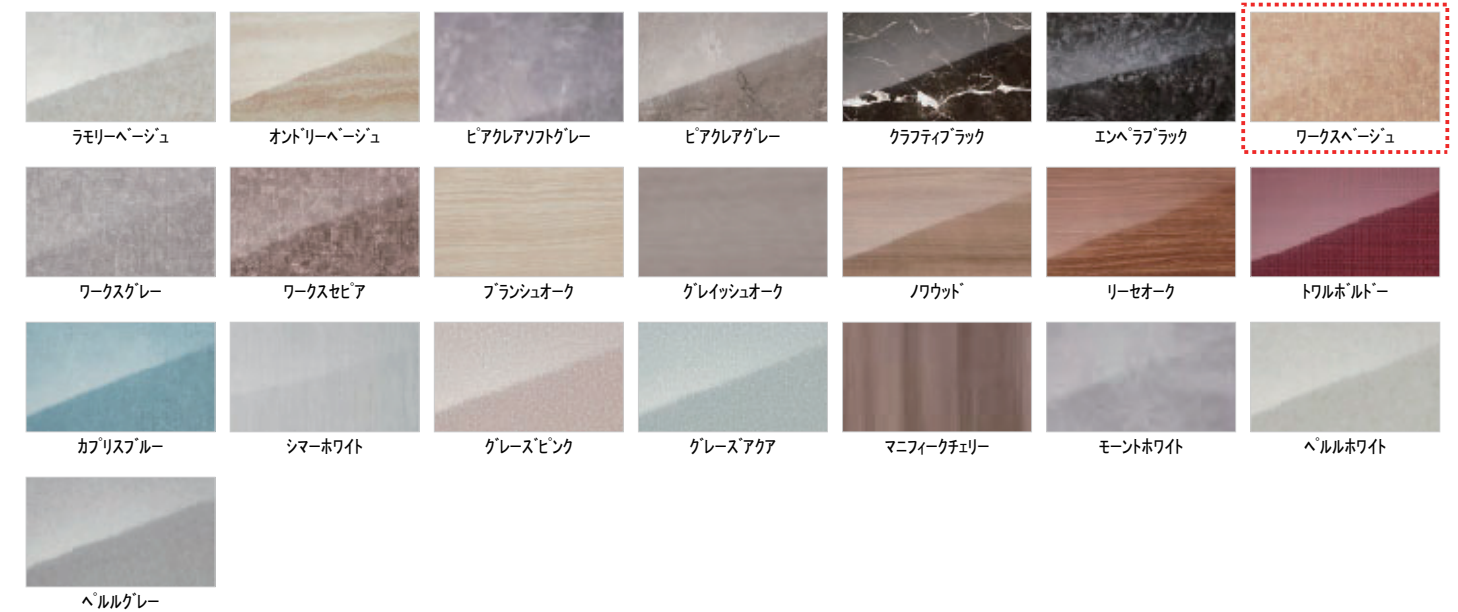

フリーサイズ窓枠1550×1600×200(ホワイト)

Color Variation

※ はお見積りカラーです

■床

■カウンター

■壁:アクセントパネル

■壁:周辺パネル

■浴槽