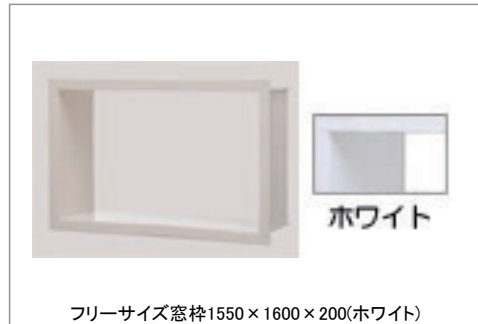

お掃除ラクラク鏡アルミフレーム付縦長ミラー(W340×H1300)

収納

ワイヤーシェルフW200 2段

ドア

スッキリア折戸(W800・H2000・ホワイト)

断熱材パック

断熱材パック・断熱防水パン

窓枠