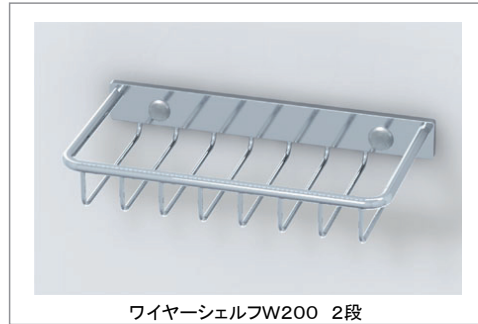

お掃除ラクラク鏡アルミフレーム付縦長ミラー(W340×H1300)

収納

ワイヤーシェルフW200 2段

ドア

スッキリア折戸(W800・H2000・ホワイト)

断熱材パック

断熱材パック・断熱防水パン

窓枠