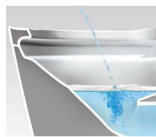

※ご提案内容は「タイプ0」(温風乾燥・間接照明付)です。
 ※写真はイメージです。組合せなどはお見積書をご確認ください。
 小物は付属していません。

ご提案色柄

便ふた:
ホワイト

フラットリモコン
ホワイト
(アプリ対応あり)

主な特徴

「スゴピカ素材(有機ガラス系)」
ぬめりや黒ずみの原因となる水アカが
つきにくいので、汚れがたまりにくく
いつもピカピカ。しかも丈夫です。

「激落ちバブル」
流すたび、ミリバブルとマイクロバブルの
2種類の泡と、パワフルな水流で、
しっかりおそうじします。

「トリプル汚れガード」
泡のクッションや便器・便座の形状で
「トビハネゴレ」をおさえます。

「汚れをためない「スキマレス設計」」
おそうじのしやすさにこだわり、
汚れが入りやすいスキマを減らし
ました。

「オート洗浄・クローズ洗浄モード」
着座で用を足したあと、便ふたを
閉じてから自動洗浄※。
立ったまま使用してもワンボタンで
同様に洗浄します。
※オート洗浄設定時、クローズ洗浄モードは
本体ボタンで設定できます。