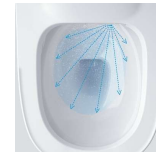

※ご提案内容は「タイプ0」(温風乾燥・間接照明付)です。
※写真はイメージです。組合せなどはお見積書をご確認ください。
小物は付属していません。

ご提案色柄

主な特徴

「スゴピカ素材(有機ガラス系)」
ぬめりや黒ずみの原因となる水アカが
つきにくいので、汚れがたまりにくく
いつもピカピカ。しかも丈夫です。

「激落ちバブル」
流すたび、ミリバブルとマイクロバブルの
2種類の泡と、パワフルな水流で、
しっかりおそうじします。

「トリプル汚れガード」
泡のクッションや便器・便座の形状で
「トビハネゴレ」をおさえます。

「汚れをためない「スキマレス設計」」
おそうじのしやすさにこだわり、
汚れが入りやすいスキマを減らし
ました。

「オート洗浄・クローズ洗浄モード」
着座で用を足したあと、便ふたを
閉じてから自動洗浄※。
立ったまま使用してもワンボタンで
同様に洗浄します。
※オート洗浄設定時、クローズ洗浄モードは
本体ボタンで設定できます。

「ナノイーX」
ナノイーXを放出し、ニオイや
汚れを抑制※します。
トイレ空間の壁などに付着した
ニオイを脱臭※します。
※約5m³空間での約1時間後の
脱臭効果、除菌効果です。

「クリーンスライド設計」&多様な
洗浄機能。
おそうじしやすいステンレスノズルは、
内部で洗浄口が切り替わるクリーンな
設計。使わない洗浄口をしっかりと保護
します。

「速暖」と「瞬間」のW機能で
節電します。
室温を感知して必要なときだけ高速で温める
「あったか速暖便座」と、使う瞬間だけ
シャワーを温める「瞬間湯わかし方式」で、
かしこく節電します。

自然な「流水音」で
音消し効果
トイレ使用時の気になる音を、
自然な流水音でマスキング。
低音域もしっかりカバーします。

「停電時電池排水」
万一の際も安心。停電時にも、水を流す
ことができます。
手動のハンドルで排水できる。乾電池
(別売)をセットし、スイッチを押すだけで、
排水、給水が可能に。

「アラウーノアプリ対応」
スマートフォン連携で
便利と健康をサポート!

「オゾンウォーター」
オゾン水を自動散布し、
便器内に発生する菌を
抑制します。
※オゾン水洗浄30秒後
の効果です。

「コーディネート」
豊富な色柄と素材感。
コーディネート幅が
広がります。

色柄バリエーション

※ホワイト以外は価格が変わります。

製品の色は印刷のため、実物とは多少色が異なります。実際の色合い・材質感、ショールーム等でご確認ください。

洗浄方式

「ターントラップ
洗浄」

少ない水で一気に
流すので、節水が
でき、しかも静か。
1回あたりの洗浄
水量 4.8L。
(大洗浄時の場合)