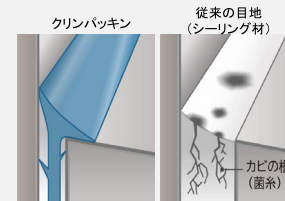

**rakuvia**  
ラクヴィア

サイズ / 1616型 ドア位置 / R

**ITEM**

**Warm**

浴室まるごと保温

あたたまりやすく冷めにくいから、快適環境を省エネでキープ。

高断熱浴槽

4時間たっても2.5℃しか湯温を下げないから、つぎの人も暖かくて、エコ。

ストレートラagoon浴槽(人工大理石アクリルコート)  
ポップアップ栓

**Clean**

まるごとクリンパッキン

カビの根が入り込むと、お手入れが大変になってしまう目地。従来のシーリング材に比べて、カビの侵入に強い素材のパッキンを採用。

イメージ図

イメージ図

**Universal**

ハイポジション設計

重心を高くすると動作がラクに。膝や腰への負担も軽減。

足ピタパターン

水の表面張力で足裏を引き寄せ、滑り止め効果を高めた加工フロア。

**COLOR**

ルームデザイン

フルカラー

壁

テnderウツド ナチュラル