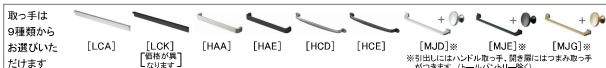

カウンター高さ 850mm

※画像はイメージです。組合せなどはお見積書をご確認ください。

ユニット・レール

シルバー色ストックーダンパーが衝撃を吸収して静かに閉まるフルオープンスライドレールのソフトクロージング機構です。

ユニット内装色はスーパーホワイト色です。

フード

ブーツ型プロペラファン
シルバー色・照明付

汚れを落としやすいは油塗装のフィルターです。

シンク

スキマレスシンク
ステンレスMタイプ
スラくるネット付
付属品: 洗剤ラック(スラくるネット専用)、スラくるネット

「スラくるネット」
端から端まで動かせる便利なスラくるネットを標準装備。

加熱機器

QSS13EB4E3K
トリプルワイドIH
鉄・ステンレス対応
グリルなし

3つ横並びで、手前スペースもひろびろ。カウンターとの段差が小さくお掃除しやすい設計です。

扉柄・取っ手バリエーション

CM10シリーズ(単色柄)

グレイッシュグリーン [DC]

CI10シリーズ(単色柄)

ホワイト [IW]

取っ手は9種類からお選びいただけます

ご提案プラン

■扉柄

CI10シリーズ
ホワイト(IW)

■カウンター柄
人造大理石
グラニューール
ホワイト(AS)

■取っ手

ライン取っ手
シルバー(LCA)

水栓金具

混合水栓
操作しやすいビッグレバー。
水はねを抑える泡沫吐水。

特長

クッキングコンセント
(シルバー)
手元のコンセントで、素早くカンタンに調理家電が使いこなせます。便利な小物フック付き。

耐震ロック
開き戸ウォールユニットには耐震ロックを装備。安心感を高めます。

最高等級
F☆☆☆☆