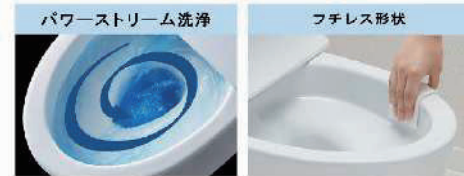

ほ アメージュ便器

YBC-Z30S/BW1 (色仮決) YDT-Z380/BW1 (色仮決)

INAX

3DCGによるイメージ画像です。
反対壁に設置されている商品がある場合は表示されておりません。

機能一覧

<ul style="list-style-type: none"> ■ ■ ■ キレイ機能 ■ ■ ■ ピデ専用ノズル 7777ミツク (ISO抗菌準拠) パワーストリーム洗浄 鉢内スプレー スッキリノズルシャッター ノズルお掃除モード ノズルそうじ ノズルオートクリーニング ノズル先端着脱 キレイ便座 本体スライド着脱 	<ul style="list-style-type: none"> 便フタワンタッチ着脱 抗菌樹脂 (ISO抗菌準拠) ■ ■ ■ エコ機能 ■ ■ ■ 超節水ECO5 (大5L・小3.8L) スーパー節電 ワンタッチ節電 (8h) 電源スイッチ ■ ■ ■ 洗浄機能 ■ ■ ■ おしり洗浄 (泡ジェット洗浄) おしりターボ洗浄 おしりワイド洗浄 ピデ洗浄 (泡沫ソフト) 	<ul style="list-style-type: none"> スーパーワイドピデ洗浄 ワイドピデ洗浄 ノズル位置調節 ■ ■ ■ 快適機能 ■ ■ ■ 温風乾燥 Wパワー脱臭 ターボ脱臭 暖房便座 スローダウン便座 便座ヒーターオートOFF 着座センサー 点字対応
--	--	--

カラーバリエーション

キレイ機能

アクアセラミック

従来の衛生陶器ではできなかった「ガンコな水アカ」も「汚物」もどちらも落とせる、お掃除ラクラクな衛生陶器です。

強力な水流が便器鉢内のすみずみまで、便器のフチを丸ごとなくし、サッとひとりで回り、少ない水でもしっかり汚れ・拭き、お掃除ラクラクです。お洗い流します。

シャワートイレ

キレイ機能

温風乾燥

ECO5 (大5L・小3.8L)

地球環境に配慮した、強力洗浄の超節水トイレ。

一般家庭内でトイレは使用水量が多く、全体の21%も使用しています。この貴重な水を大切に使うことを考え、強い洗浄力そのままに従来品より大幅に洗浄水量を減らしました。「超節水ECO5トイレ」なら、大13L便器と比べ約69%、大8L便器と比べ約49%節水できます。

【計算条件】4人家族(男性2人、女性2人)が大13L/人・日、小3.8L/人・日標準使用と仮定。