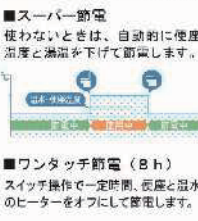

ECO5 (大5L・小3.8L)

地球環境に配慮した、強力洗浄の超節水トイレ。

一般家庭内でトイレは使用水量が多く、全体の21%も使用しています。この貴重な水を大切に使うことを考え、強い洗浄力そのままに従来品より大幅に洗浄水量を減らしました。「超節水ECO5トイレ」なら、大13L便器と比べ約69%、大8L便器と比べ約49%節水できます。

【計算条件】4人家族(男性2人、女性2人)が大13L/人・日、小3.8L/人・日標準使用と仮定。

おしりターボ洗浄

鉢内スプレー

Wパワー脱臭+ターボ脱臭

スーパー節電&ワンタッチ節電

◆ご注意とお願ひ
 ・写真は印刷のため、実際の色と異なる場合がございます。現物またはサンプルなどにてご確認ください。
 ・商品によっては、予告なく改良、仕様変更などを行う場合がありますので、ご了承ください。
 ・主要部材、アイテムのみの掲載につき、ご提案プランの詳細は図解書や画面にてご確認ください。
 ・掲載内容及び写真・図解の無断転載はかたくお断りします。(許可なく転載・流用した場合、損害賠償が発生します。)