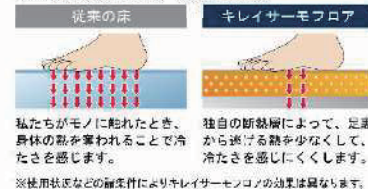

床カラー 札幌モダン 単色

スイッチ付エコアクアシャワーSPA

毎日のシャワーが楽しくなる、3種類の吐水モード。

※写真はメタル調 フラックです。

パッとくるりんポイ排水口

パッとゴミがまとまって、カンタンにポイッ。

特許第7336233号 特許第7336236号

湯でまとまったゴミをポイッとするだけ。

※写真は湯が流れるように排水口の蓋を外しています。ご使用の際は排水口に蓋をしてください。

キレイサーモフロア

汚れにくい表面処理と形状で、お掃除ラクラク。

足元が冷ヤツとしない。冷ヤツとしないヒミツ ※イメージ図です。

※使用状況などの条件によりキレイサーモフロアの効果は異なります。

サーモバスS

最後のひとりで、あたたかい。ダブルの保温構造でお湯が冷めにくい。(JIS高断熱浴槽準拠)

※ご注意とお願い
●写真は印刷のため、実際の色と異なる場合がございます。現物またはサンプルなどにてご確認ください。
●商品によっては、予告なく改良、仕様変更などを行う場合がありますので、ご了承ください。
●主要部材、アイテムのみの掲載につき、ご提案プランの詳細は担当営業や図面にてご確認ください。
●掲載内容及び写真・図版の無断転載はいたくお断りします。(許可なく転載・流用した場合、損害賠償が発生します。)