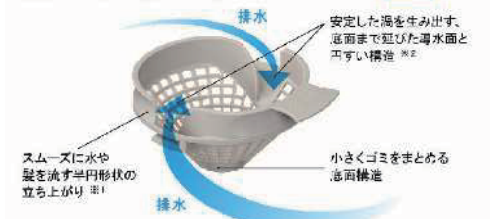

床カラー 札幌モダン 単色

スイッチ付エコアクアシャワーSPA

毎日のシャワーが楽しくなる、3種類の吐水モード。

※写真はメタル調 フラックです。

パッとくるりんポイ排水口

パッとゴミがまとまって、カンタンにポイッ。

特許第7336233号 特許第7336236号

湯でまとまったゴミをポイッとするだけ。

※写真は湯が流れるように排水口の蓋を外しています。ご使用の際は排水口に蓋をしてください。

キレイサーモフロア

汚れにくい表面処理と形状で、お掃除ラクラク。

足元が冷ヤツとしない。冷ヤツとしないヒミツ ※イメージ図です。

※使用状況などの条件によりキレイサーモフロアの効果は異なります。

サーモバスS

最後のひとりで、あたたかい。ダブルの保温構造でお湯が冷めにくい。(JIS高断熱浴槽準拠)

※ご注意とお願い
●写真は印刷のため、実際の色と異なる場合がございます。現物またはサンプルなどにてご確認ください。
●商品によっては、予告なく改良、仕様変更などを行う場合がありますので、ご了承ください。
●主要部材、アイテムのみの掲載につき、ご提案プランの詳細は担当営業や図面にてご確認ください。
●掲載内容及び写真・図版の無断転載はいたくお断りします。(許可なく転載・流用した場合、損害賠償が発生します。)