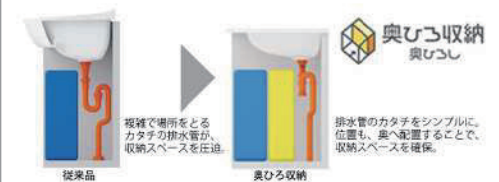

画像はイメージです

洗面化粧台
サクア

『家事も身支度もキレイに楽しく』
機能もデザインも更に進化してサクアが新登場！！

化粧台(2段引出し) LDSWB075BCGEN1A
ベーシックLED三面鏡(エコミラー無) LMWB075A3GEG2G

Color Variation

※ はお見積りカラーです

洗面器	
	ホワイト
扉色	
	A:ホワイト

ひろびろ陶器ボウル

作業がゆったり行える、深く広い設計ながら、
両サイドには物置きスペースも確保。

洗面ボウル容量
約15リットル 間口600mm
約21リットル 間口750mm

エアインスウィング水栓

「エアイン機能」を搭載し、節水に貢献。
LTL363EE

お子様も使いやすい

部分洗いもしやすい

洗面ボウル

汚れにくく、お掃除しやすい「セフィオンテクト陶器ボウル」

従来の洗面ボウル セフィオンテクト洗面ボウル

たっぷり入る、奥ひろ収納

収納量が大幅にアップ、新開発の大容量キャビネット

従来品 奥ひろ収納
TOTO独自の工夫によって、広い収納スペースが生まれました。

化粧鏡

LED照明で省エネ。鏡内の収納スペースに、効率よく収納

三面鏡(ベーシックLED・全面鏡裏収納付き)

化粧台

たっぷり入り、出し入れしやすい

2段引き出しタイプ(間口750mm)

あしたを、ちがう「まいにち」に。