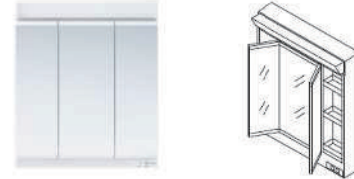

画像はイメージです

洗面化粧台
サクア

『家事も身支度もキレイに楽しく』
機能もデザインも更に進化してサクアが新登場！！

化粧台(2段引出し) LDSWB075BCGEN1A
ベーシックLED三面鏡(エコミラー無) LMWB075A3GEG2G

Color Variation

※ はお見積りカラーです

洗面器	
	ホワイト
扉色	
	A:ホワイト

ひろびろ陶器ボウル

作業がゆったり行える、深く広い設計ながら、
両サイドには物置きスペースも確保。

洗面ボウル容量
約15リットル 間口600mm
約21リットル 間口750mm

エアインスウィング水栓

「エアイン機能」を搭載し、節水に貢献。
LTL363EE

お子様も使いやすい

部分洗いもしやすい

洗面ボウル

汚れにくく、お掃除しやすい「セフィオンテクト陶器ボウル」

従来の洗面ボウル セフィオンテクト洗面ボウル

たっぷり入る、奥ひろ収納

収納量が大幅にアップ、新開発の大容量キャビネット

従来品 奥ひろ収納
TOTO独自の工夫によって、広い収納スペースが生まれました。

化粧鏡

LED照明で省エネ。鏡内の収納スペースに、効率よく収納

三面鏡(ベーシックLED・全面鏡裏収納付き)

化粧台

たっぷり入り、出し入れしやすい

2段引き出しタイプ(間口750mm)

あしたを、ちがう「まいにち」に。