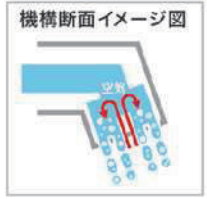

画像はイメージです

洗面化粧台
サクア

『家事も身支度もキレイに楽しく』
機能もデザインも更に進化してサクアが新登場！！

化粧台(2段引出し) LDSWB075BCGEN1A
ベーシックLED三面鏡(エコミラー無) LMWB075A3GEG2G

Color Variation

※ はお見積りカラーです

洗面器	
	ホワイト
扉色	
	A:ホワイト

ひろびろ陶器ボウル

作業がゆったり行える、深く広い設計ながら、
両サイドには物置きスペースも確保。

洗面ボウル容量
約15リットル 間口600mm
約21リットル 間口750mm

エアインスウィング水栓

「エアイン機能」を搭載し、節水に貢献。
LTL363EE

お子様も使いやすい

部分洗いもしやすい

洗面ボウル

汚れにくく、お掃除しやすい「セフィオンテクト陶器ボウル」

従来の洗面ボウル セフィオンテクト洗面ボウル

たっぷり入る、奥ひろ収納

収納量が大幅にアップ、新開発の大容量キャビネット

従来品 奥ひろ収納
TOTO独自の工夫によって、広い収納スペースが生まれました。

化粧鏡

LED照明で省エネ。鏡内の収納スペースに、効率よく収納

三面鏡(ベーシックLED・全面鏡裏収納付き)

化粧台

たっぷり入り、出し入れしやすい

2段引き出しタイプ(間口750mm)

あしたを、ちがう「まいにち」に。