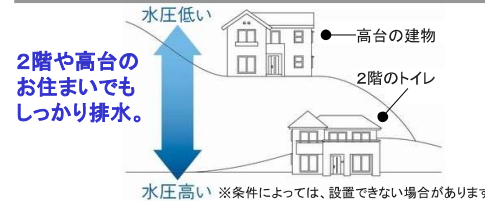

スパイラル水流

勢いよく旋回しながらまんべんなくキレイに。

スキマレス設計

汚れのとりにくい便座の合わせ部までスキマがなくおそうじがスムーズ。

省エネ機能

ターントラップ方式

少ない水で一気に流しきるので、節水ができます。

1回あたりの使用水量

わずか 小3.6L 大5.0L

※1ハネガードなしの場合。

便器内を旋回しながら、排出せずためていく。

たまった水を一気に排出し、勢いよく流す。

※画像は標準タイプです。

低水圧対応

便ふたオート開閉

人を検知して、便ふたが自動開閉。衛生面が気になる方でも気持ちよくご使用いただけます。