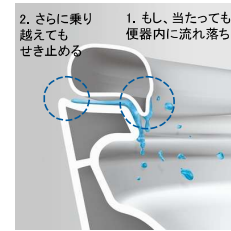

※ご提案いたしましたアラウーノは「タイプ1」です。
※画像はイメージです。組合せなどはお見積書をご確認ください。
小物は付属していません。

清潔機能をはじめ、多彩な機能が充実。

トリプル汚れガード

泡のクッションで受け止める「ハネガード」(便座運動)

フチの立ち上がりで、外に垂れ出しにくい「タレガード」。

便座と便器の合わせ技でせき止める「モレガード」。

激落ちバブル

流すたびに、「2種類の泡」と「パワフルな水流」でしっかりおそうじします。

スパイラル水流

勢いよく旋回しながらまんべんなくキレイに。

スキマレス設計

汚れのとりにくい便座の合わせ部までスキマがなくおそうじがスムーズ。

省エネ機能

ターントラップ方式

少ない水で一気に流しきるので、節水ができます。

1回あたりの使用水量

わずか 小3.6L 大5.0L

※1ハネガードなしの場合。

便器内を旋回しながら、排出せずためていく。

たまった水を一気に排出し、勢いよく流す。

※画像は標準タイプです。

低水圧対応

便ふたオート開閉

人を検知して、便ふたが自動開閉。衛生面が気になる方でも気持ちよくご使用いただけます。