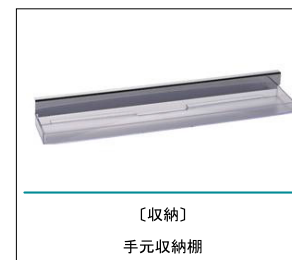

エプロン

ホワイト

※画像はイメージです。表示されている色は実物とは異なります。

【洗い場側 水栓】
壁出し水栓 (メッキ)
メッキシャワー (一次止水なし)

色はイメージとなります。選択された色とは異なる場合がございます。

【カウンター】
とってもクリンカウンター

【収納】
手元収納棚

【換気扇】
換気扇 (ホワイト)