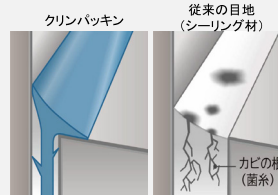

rakuvia
ラクヴィア

サイズ / 1616型 ドア位置 / R

ITEM

Warm

浴室まるごと保温

あたたまりやすく冷めにくいから、快適環境を省エネでキープ。

高断熱浴槽

4時間たっても2.5°Cしか湯温を下げないから、つぎの人も暖かくて、エコ。

ストレートラゲーン浴槽 (FRP)

ポップアップ栓

Clean

まるごとクリンパッキン

カビの根が入り込むと、お手入れが大変になってしまう目地。従来のシーリング材に比べて、カビの侵入に強い素材のパッキンを採用。

イメージ図

イメージ図

Universal

ハイポジション設計

重心を高くすると動作がラクに。膝や腰への負担も軽減。

足ピタパターン

水の表面張力で足裏を引き寄せ、滑り止め効果を高めた加工フロア。

COLOR

ルームデザイン

アクセントカラー

壁