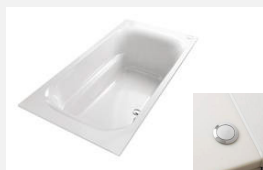

rakuvia
ラクヴィア

サイズ / 1616型 ドア位置 / R

ITEM

Warm

浴室まるごと保温

あたたまりやすく冷めにくいから、快適環境を省エネでキープ。

高断熱浴槽

4時間たっても2.5°Cしか湯温を下げないから、つぎの人も暖かくて、エコ。

ストレートラゲーン浴槽 (FRP)

ポップアップ栓

Clean

まるごとクリンパッキン

カビの根が入り込むと、お手入れが大変になってしまう目地。従来のシーリング材に比べて、カビの侵入に強い素材のパッキンを採用。

イメージ図

イメージ図

Universal

エプロン

ホワイト

※画像はイメージです。表示されている色は実物とは異なります。

【洗い場側 水栓】
壁出し水栓 (メッキ)
メッキシャワー (一次止水なし)

色はイメージとなります。選択された色とは異なる場合がございます。

【カウンター】
とってもクリンカウンター

【収納】
手元収納棚

【換気扇】
換気扇 (ホワイト)