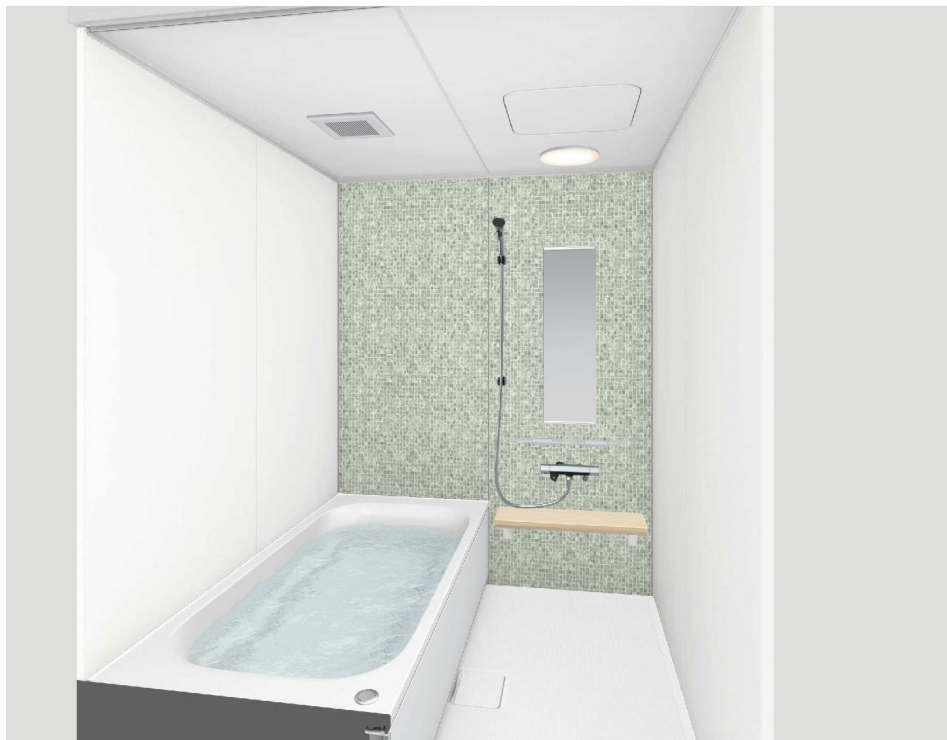

rakuvia
ラクヴィア

サイズ / 1616型 ドア位置 / R

ITEM

Warm

浴室まるごと保温

あたたまりやすく冷めにくいから、快適環境を省エネでキープ。

高断熱浴槽

4時間たっても2.5°Cしか湯温を下げないから、つぎの人も暖かくて、エコ。

ストレートラゲーン浴槽 (FRP)

ポップアップ栓

Clean

まるごとクリンパッキン

カビの根が入り込むと、お手入れが大変になってしまう目地。従来のシーリング材に比べて、カビの侵入に強い素材のパッキンを採用。

イメージ図

イメージ図

Universal

ハイポジション設計

重心を高くすると動作がラクに。膝や腰への負担も軽減。

足ピタパターン

水の表面張力で足裏を引き寄せ、滑り止め効果を高めた加工フロア。

COLOR

ルームデザイン

アクセントカラー

壁

エプロン

ホワイト

※画像はイメージです。表示されている色は実物とは異なります。

【洗い場側 水栓】
壁出し水栓 (メッキ)
メッキシャワー (一次止水なし)

色はイメージとなります。選択された色とは異なる場合がございます。

【カウンター】
とってもクリンカウンター

【収納】
手元収納棚

【換気扇】
換気扇 (ホワイト)